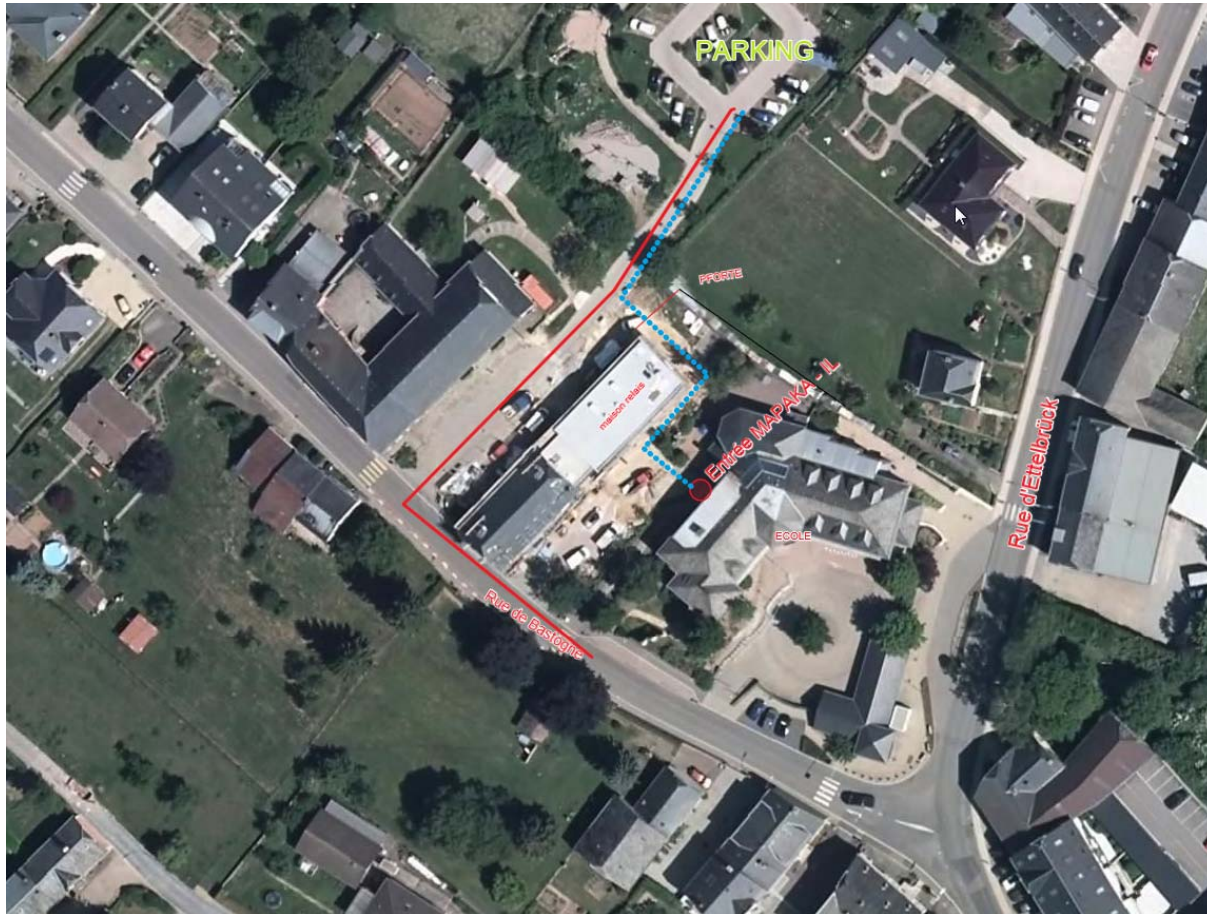

MAPAKA-TREFF (Untergeschoss Schule)
1, rue de Bastogne // L- 9154 GROUSBOUS
Tel.: +352 838022-28

_____ Auto zu Fuss

Im "Prommenhaff" dürfen tagsüber keine Autos stationiert werden. Bitte den unteren Parkplatz benutzen.

Wenn Sie vom Parkplatz kommen, können Sie entlang des neuen Gebäudes, der Maison Relais (Foto rechts oben) gehen.

Das Eingangstor hat eine Kindersicherung. Drücken Sie zwei von drei Knöpfen auf den Griff, dann lässt sich das Tor öffnen. Danach kommen Sie zur Eingangstür, neben dem Garagentor, wo sich auch die Klingel befindet.

Maison Relais

Eingangstor

Eingang Gebäude

Eingang Gebäude