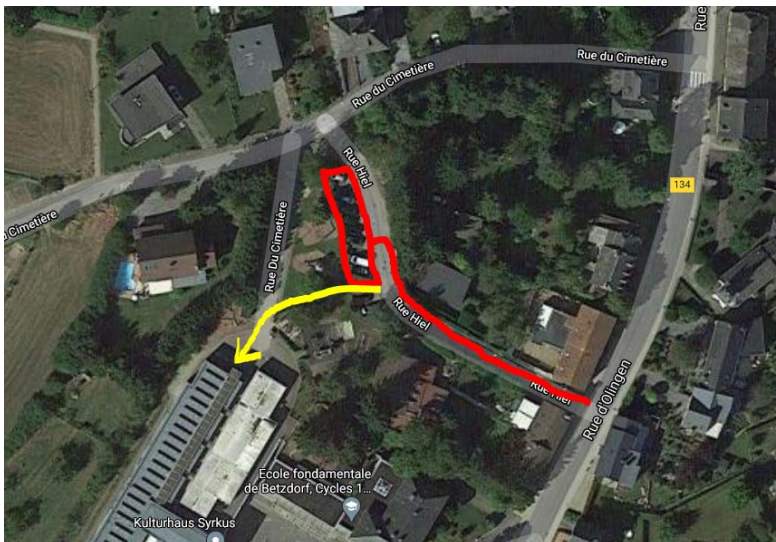

INITIATIV LIEWENSUFANK
DEBUT DE LA VIE - BEGINNING OF LIFE

Parkhinweise für Kurse in Roodt-Syre *Indications parking pour les cours à Roodt-Syre*

Von der **rue d'Olingen** kommend, biegen Sie in die **Rue Hiel** ein und folgen der Beschilderung "**Kierfecht/Bëschkierfecht**" (Einbahnstrasse)

(→ siehe rote Markierung auf Karte).

Zu Ihrer linken Seite finden Sie Parkmöglichkeiten.

*En venant de la **rue d'Olingen**, tournez dans la **rue Hiel** et suivez les panneaux "**Kierfecht/Bëschkierfecht**" (rue à sens unique)*

(→ voir le marquage rouge sur la carte).

Vous trouvez des parkings sur votre gauche.

Gehen Sie nun über den **schmalen Gehweg am Spielplatz vorbei** zum Haupteingang, der zu den Kursräumen führt.

(→ siehe gelbe Markierung auf Karte)

*Prenez le **petit chemin** qui passe à côté de l'aire de jeux qui vous mène à l'entrée principale (accès aux salles de cours).*

(→ voir marquage jaune sur la carte)